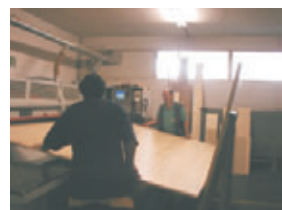

ACHTEN SIE AUF DIE MARKE !